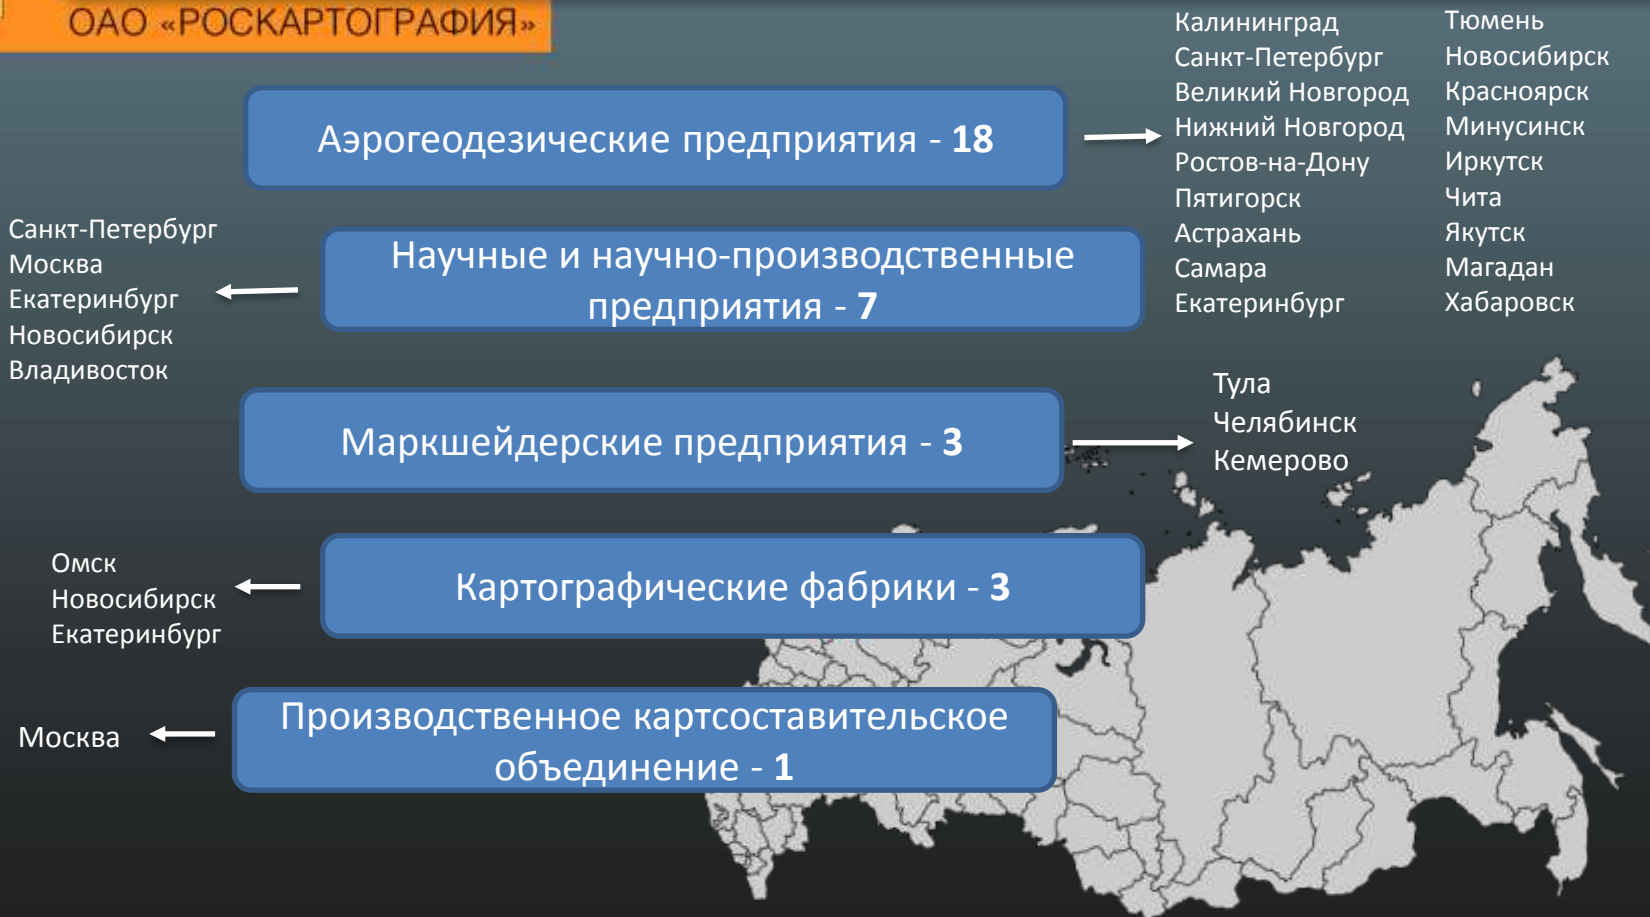

ОАО «РОСКАРТОГРАФИЯ»

ОАО «РОСКАРТОГРАФИЯ» - ТЕРРИТОРИАЛЬНАЯ РАСПРЕДЕЛЕННОСТЬ И МНОГОПРОФИЛЬНОСТЬ