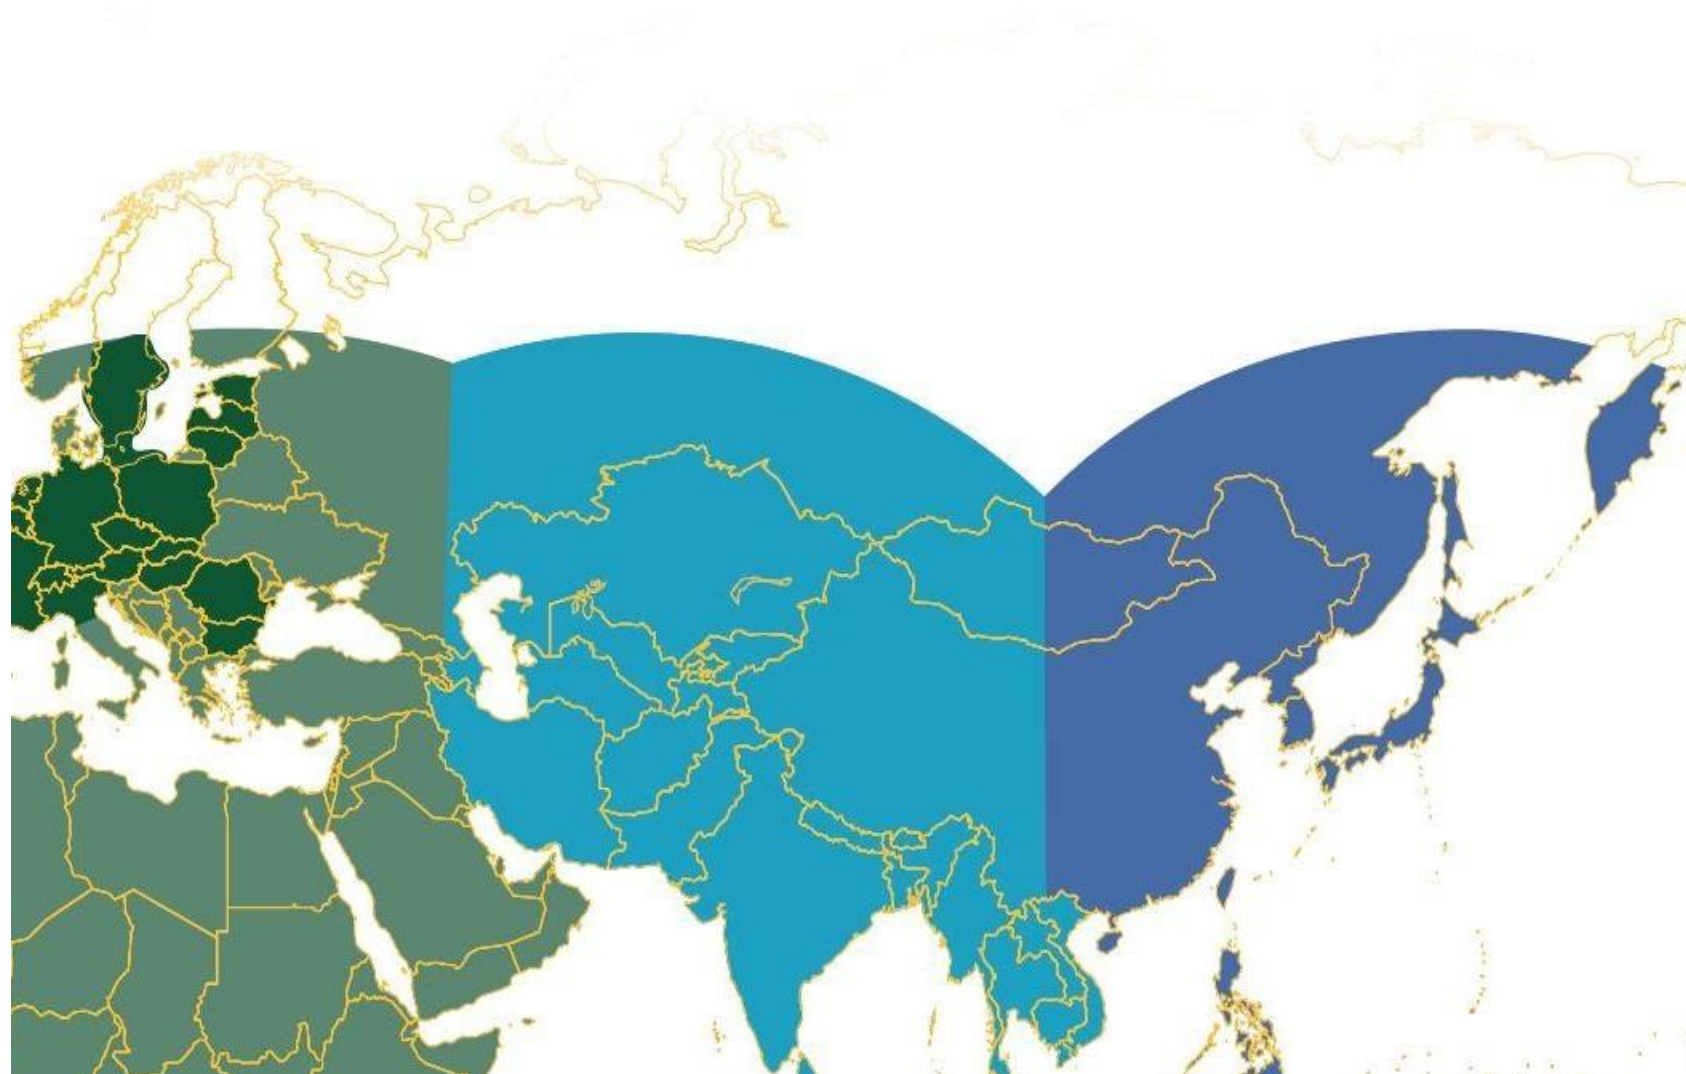

Техническое обеспечение

Сканер АГМ.

БПЛА:

- DJI ,
- Геоскан,
- Птеро,
- и др.

Определение координат в лесу с применением Trimble RTX

Программное обеспечение

ПО для обработки лидарных данных

ENVI

LIDAR360

LidR

ArcGIS

QGIS

TerraScan (TerraSolid)

КАДРОВОЕ ОБЕСПЕЧЕНИЕ

ЦИФРОВОЙ ЛЕСНИЧИЙ

Учебно-образовательная платформа «Цифровой лесничий» - охват более 2000 школьников. Организация учебных смен в Иркутской области, ЯНАО, КБР, «Орлёнке», «Сириусе»