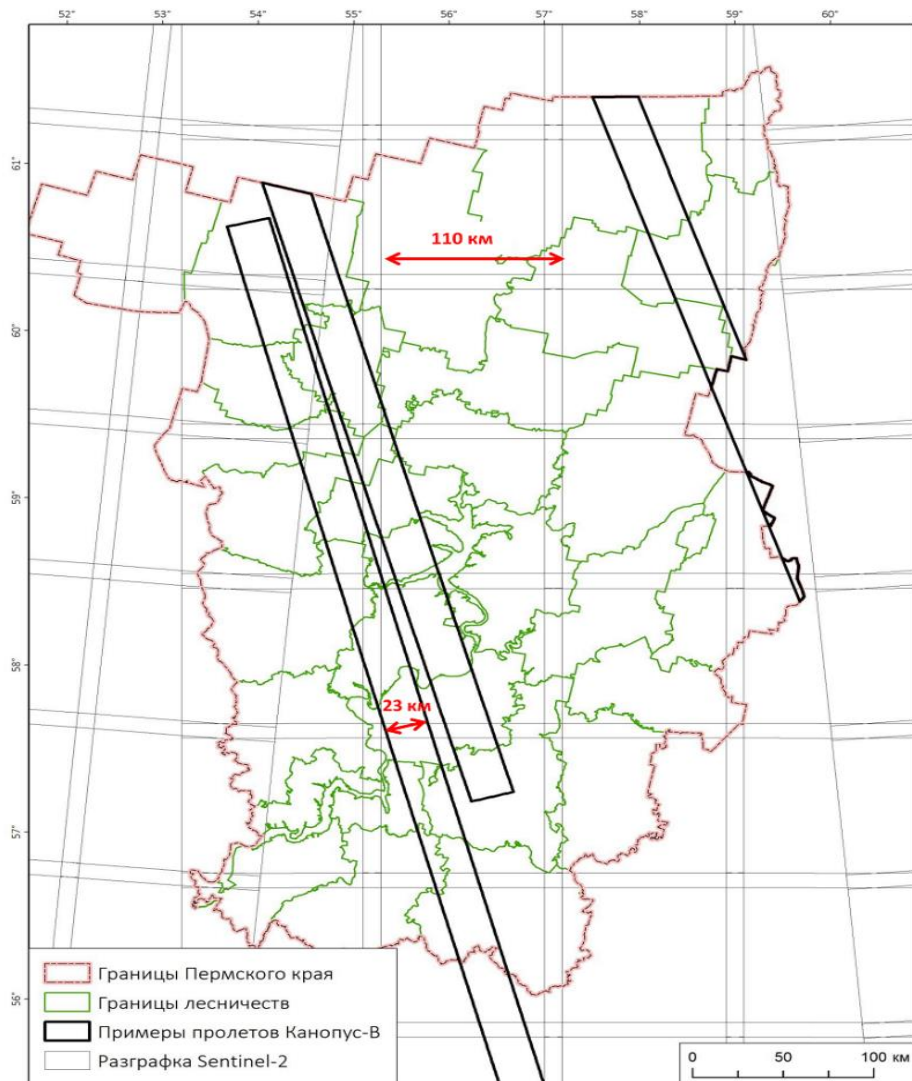

Цифровой лесничий или как заработать 4 млрд. на лесе

Площадь лесозаготовок - 300 млн.га
Заготовка 2020г. - 220 млн.куб.м

Отводы лесосек

Сегодня

Завтра

Космические снимки

Пермский край:

«Sentinel»	vs	«Канопус»
110 км		23 км
13 каналов		3 канала
Общий доступ		ИОГВ

LIDAR360

LidR

ArcGIS

QGIS

TerraScan (TerraSolid)

КАДРОВОЕ ОБЕСПЕЧЕНИЕ

ЦИФРОВОЙ ЛЕСНИЧИЙ

Учебно-образовательная платформа «Цифровой лесничий» - охват более 2000 школьников. Организация учебных смен в Иркутской области, ЯНАО, КБР, «Орлёнке», «Сириусе»