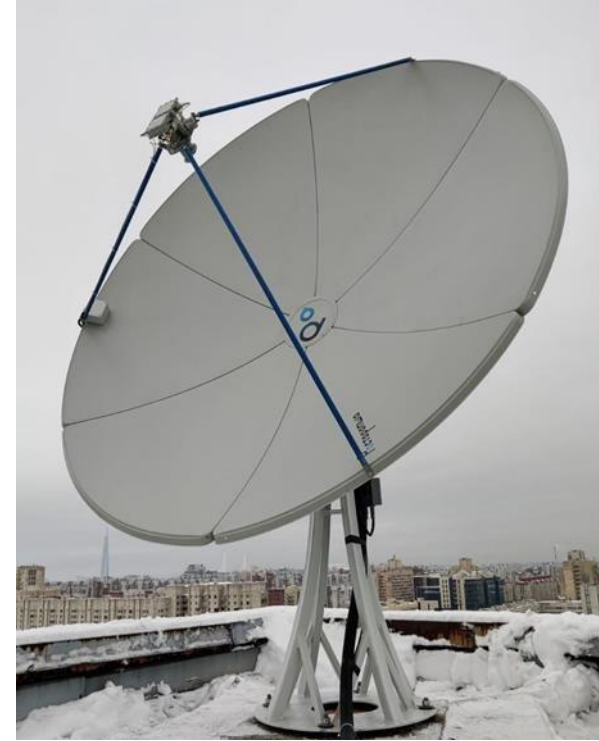

Описание и характеристики станции «Расторопша»

- Обеспечивает приём сигналов от оптических и радиолокационных спутников, предоставляющих изображения с разрешением до 1 м и лучше
- Радиус обзора - до 2500 км
- Приём сигнала - от 10 градусов над горизонтом
- Диаметр зеркала – 2,4/3,7 м
- Прием данных по радиоканалам X-диапазона (частот (7,8-8,4 и 10,4-10,5 ГГц)