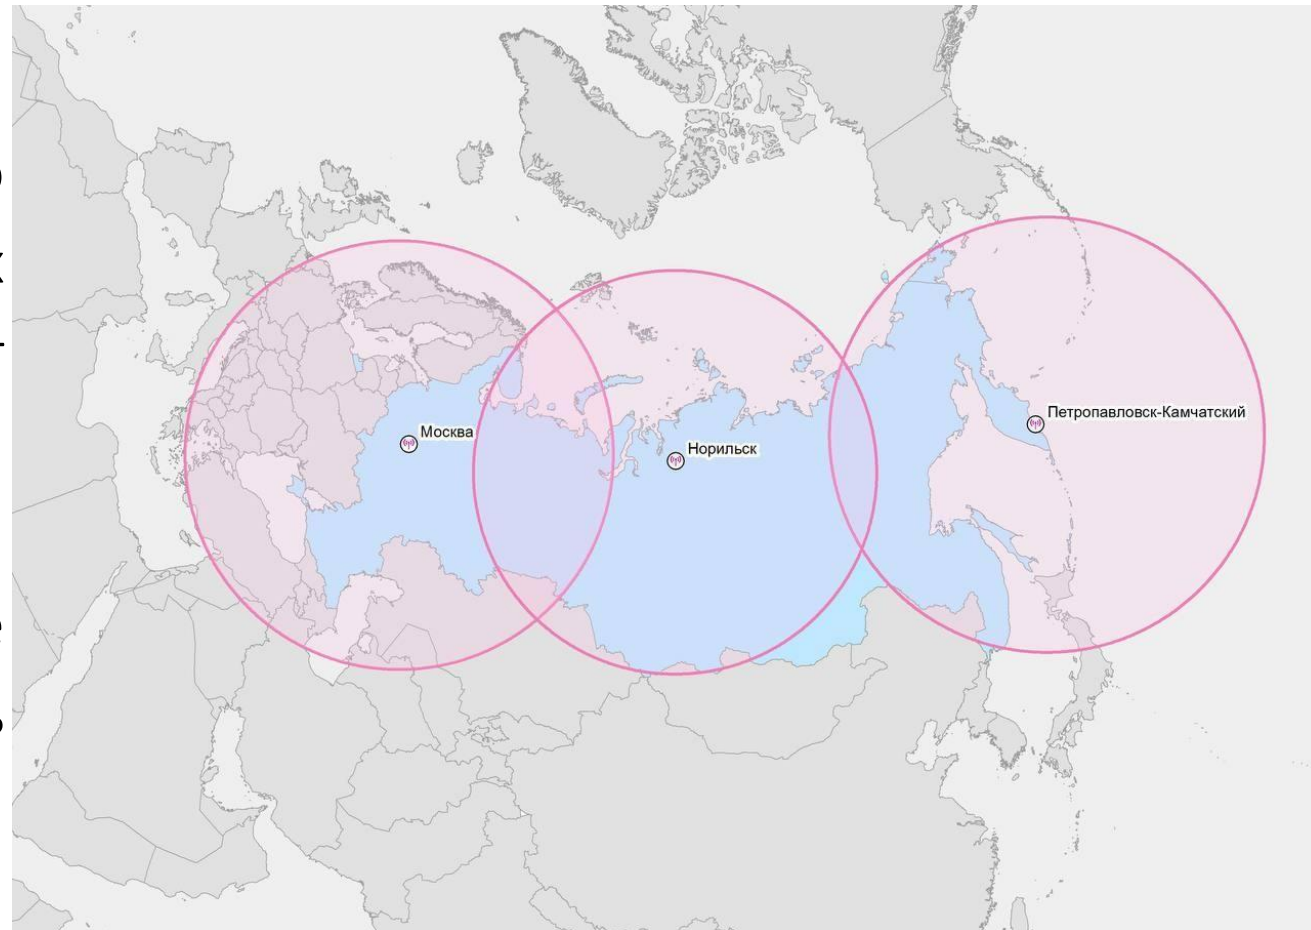

Каждая станция хранит только те файлы, которые ей нужны, плюс метаданные по расположению файлов на других станциях, обмен информацией идет незамедлительно и распределенно

Вне зависимости от собственника станции каждый безопасно может добавлять своё оборудование в сеть и получать информацию о данных на других станциях