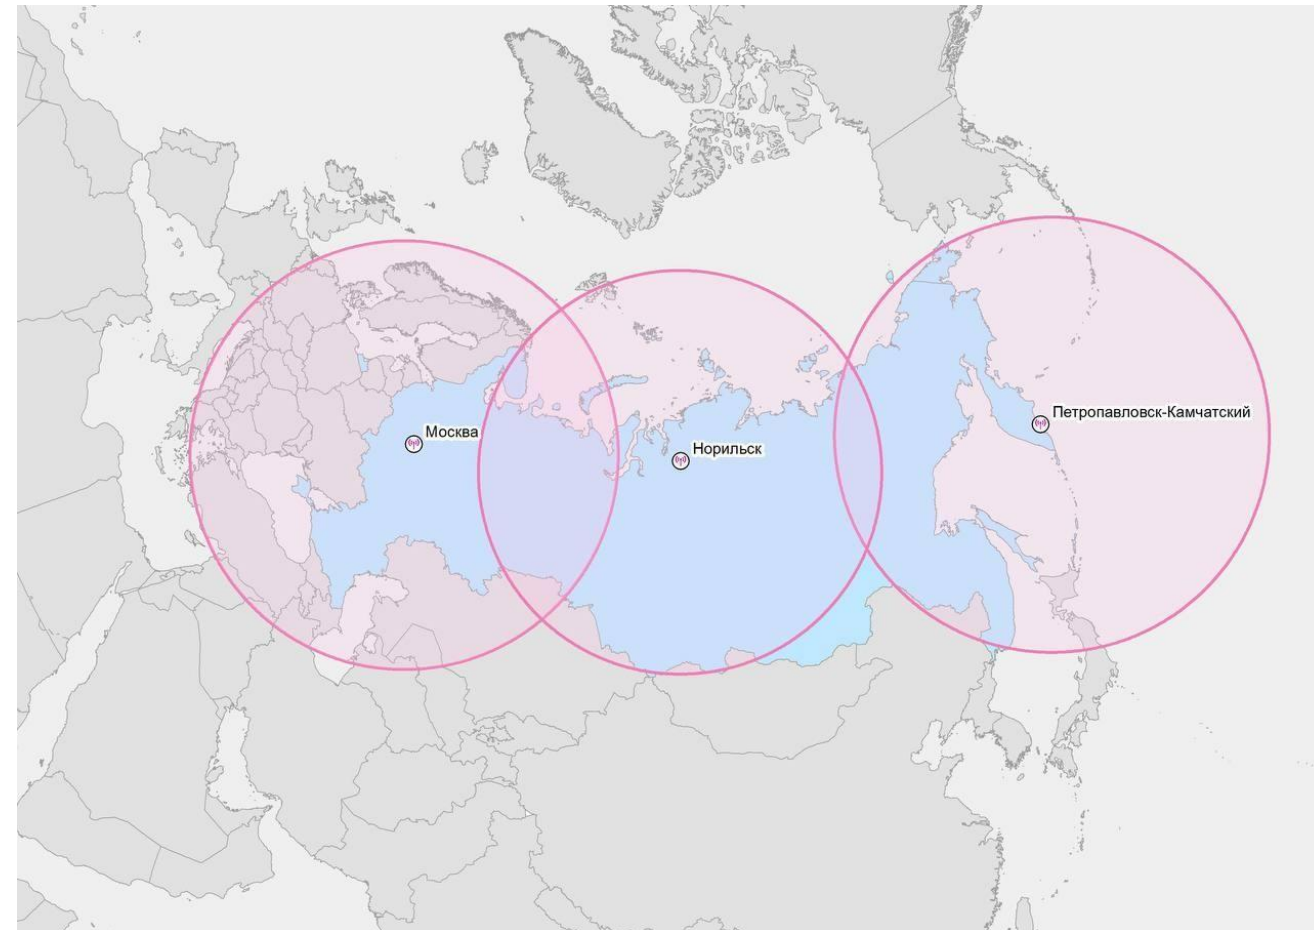

Описание и характеристики станции «Расторопша»

- Обеспечивает приём сигналов от оптических и радиолокационных спутников, предоставляющих изображения с разрешением до 1 м и лучше
- Радиус обзора - до 2500 км
- Приём сигнала - от 10 градусов над горизонтом
- Диаметр зеркала – 2,4/3,7 м
- Прием данных по радиоканалам X-диапазона (частот (7,8-8,4 и 10,4-10,5 ГГц)

Схема размещения действующей станции «Расторопша-2.500/2П/3.0» ООО «Лоретт» в Москве и создаваемых в партнерстве станций коммерческой сети. Зоны радиовидимости станций 2200 км.

При построении сети станций возникают требования к хранению данных, обмену информацией и скорости, защищенности, и другие вопросы.