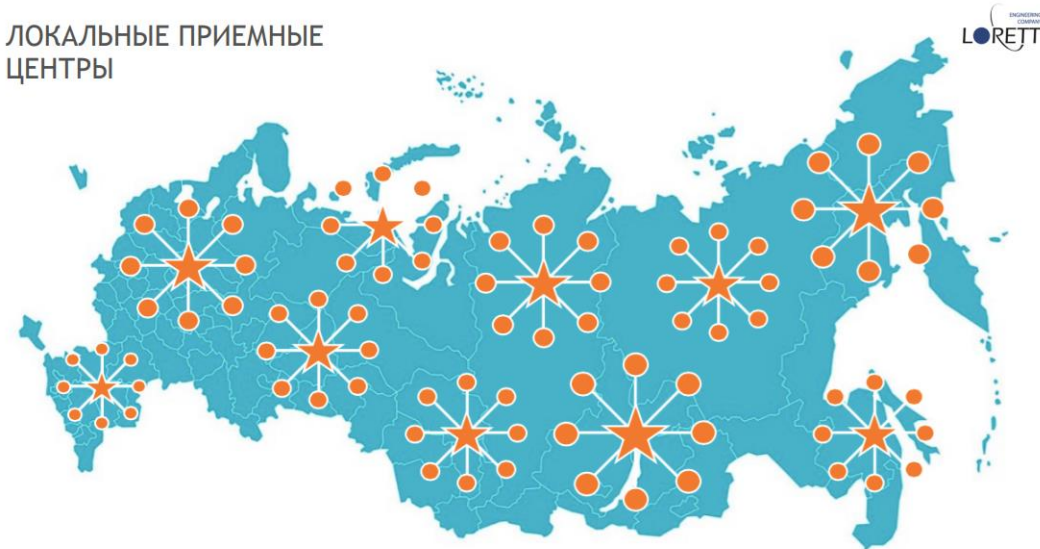

Система легко масштабируется, возможно добавление других приемных станций и незамедлительный обмен информацией

В систему можно подключать архивы данных, аэрофотосъемку и иные материалы для формирования комплексной картины для участников и пользователей

Смарт-контракты позволяют автоматизировать процессы использования материалов, защищая авторское право и выполняя лицензионные требования

ЛОКАЛЬНЫЕ ПРИЕМНЫЕ ЦЕНТРЫ