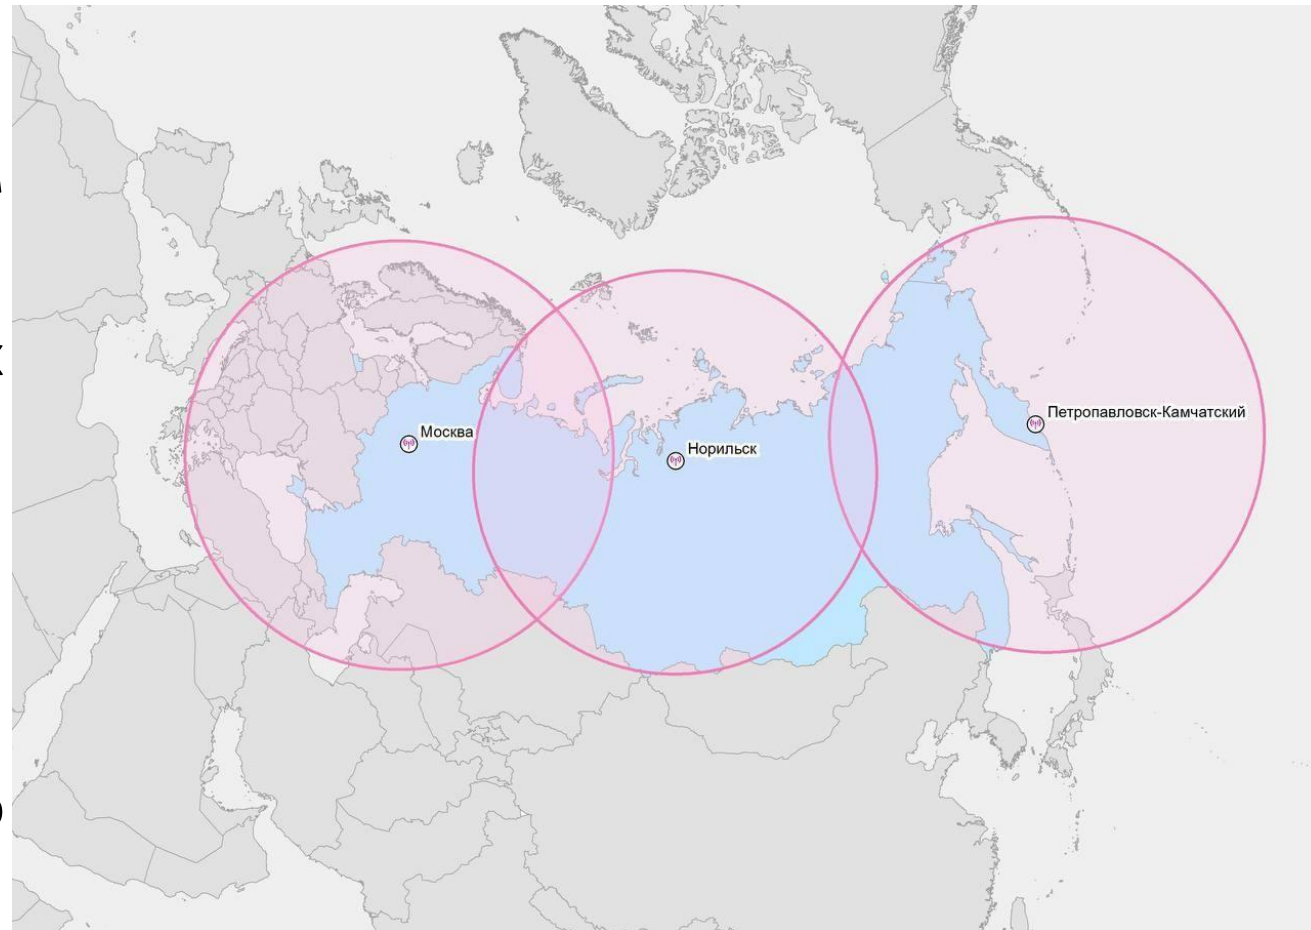

Данные зашифрованы закрытыми ключами, что делает невозможным доступ к данным со стороны

Информация о данных и метаданных является публичной, весь путь движения данных незамедлительно доступен для контроля

Все транзакции с данными происходят на основе смарт-контрактов, полностью открытых для всех пользователей системы