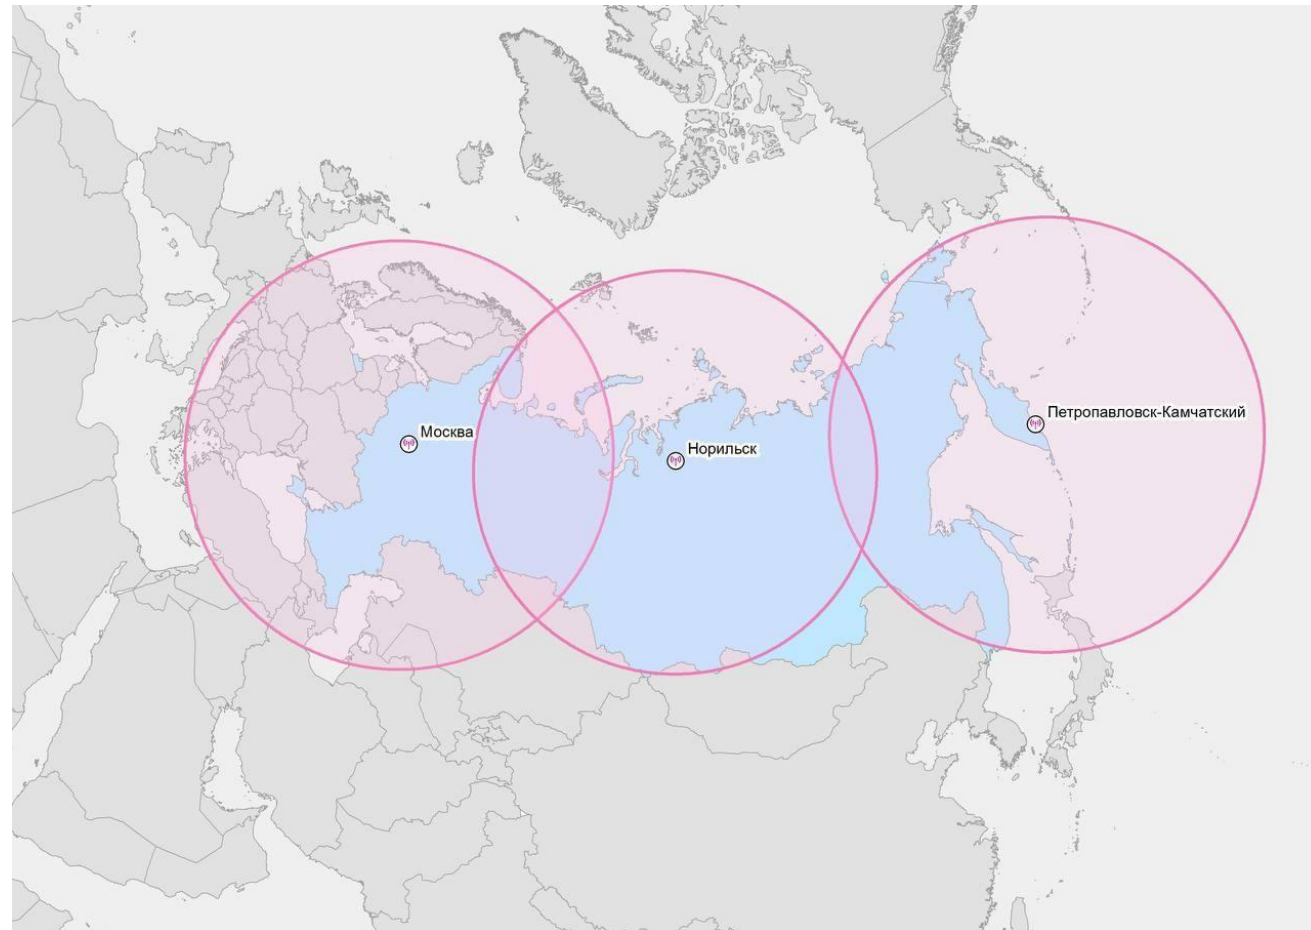

При построении сети станций возникают требования к хранению данных, обмену информацией и скорости, защищенности, и другие вопросы.

Блокчейн технология помогает их решить